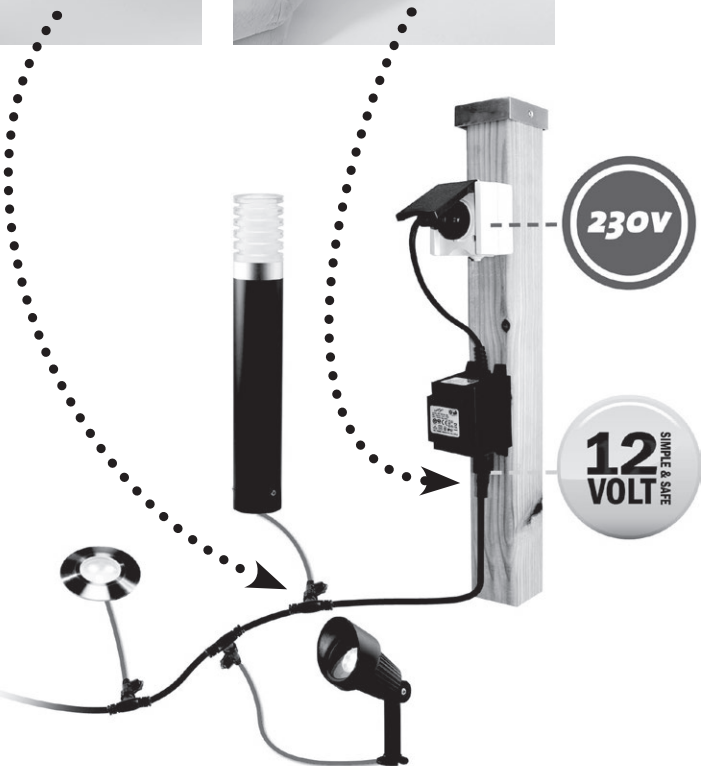

CARBO

4135601

Garden Lights

CARBO

4135601

2 Watt
90 Lumen | 85 Lumen
6000 Kelvin | 3000 Kelvin
10.000 Hours
On/Off 5000
Non dimmable
Instant full light
Power factor > 0,5
Failure < 5% after 1000h
Failure < 10% after 6000h
Flux > 80% after 6000h
CRI > 65

SMD LED UNIT 12x 2W 12V
Art. 6244011

Techmar B.V. 4135601

Ce luminaire est compatible avec des ampoules des classes énergétiques:

Le luminaire est vendu avec une ampoule de la classe énergétique: **A++**

874/2012

glass

frosted

star

Garden Lights

12 VOLT, DO IT YOURSELF!